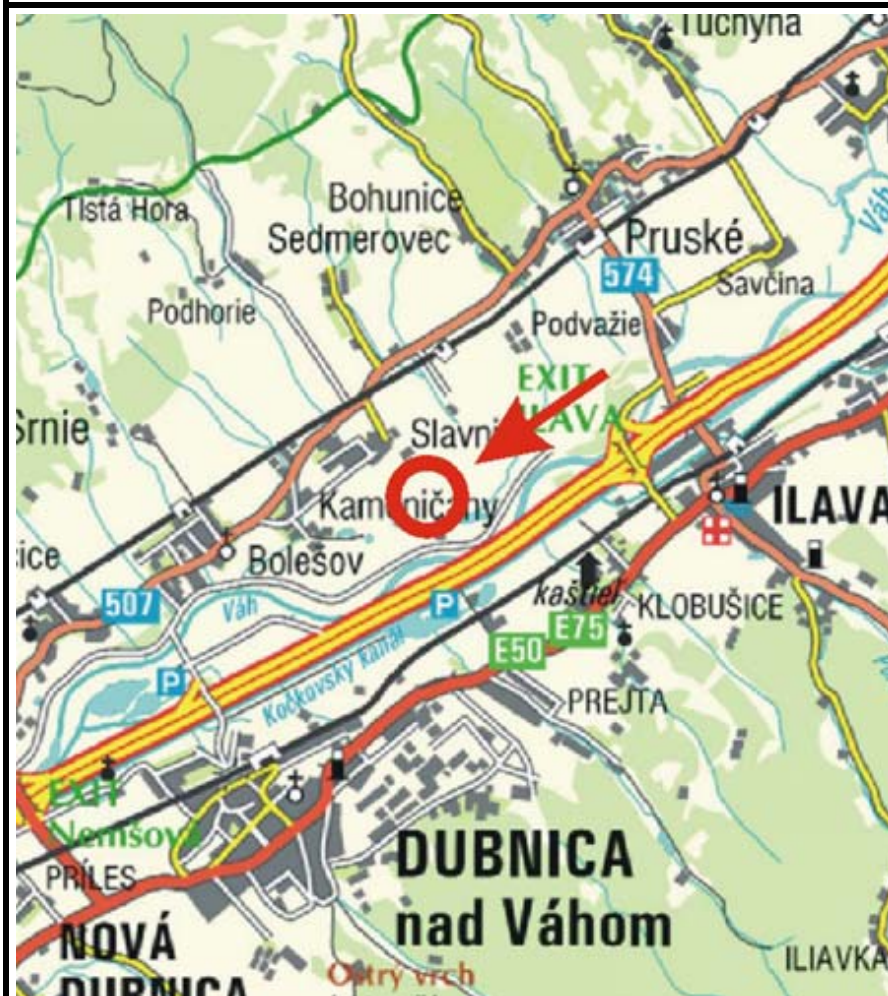

DUBNICA N/V (LZDB) N: 48°59,85' E: 018°11,53'
elev.: 771 ft

Adresa: viz. Ilava

Telefón: 042/4466999 , 042

Telefón ZS: nil

Radiostanica ZS- frekvencia: nil

Volací znak: nil

DUBNICA INFO 123,500 MHz

Kategória priblíženia:	VFR den/noc*	Trieda výkonnosti vrtuľníka:	CAT C
------------------------	--------------	------------------------------	-------

Doporučené smery priblíženia a odleta:	viz. LZDB
--	-----------

Zakázané sektory:

Význačné prekážky:

Povrch plochy:	tráva	Určenie:	
----------------	-------	----------	--

Označenie plochy:	nie	Osvetlenie:	vlastné
-------------------	-----	-------------	---------

FATO:		TLOF:	
-------	--	-------	--

*- vlastné postupy

GPS

DUBNICA N/V (LZDB) VISUAL APPROACH CHART

REGIONAL HELI SERVICE
s.r.o.

GPS