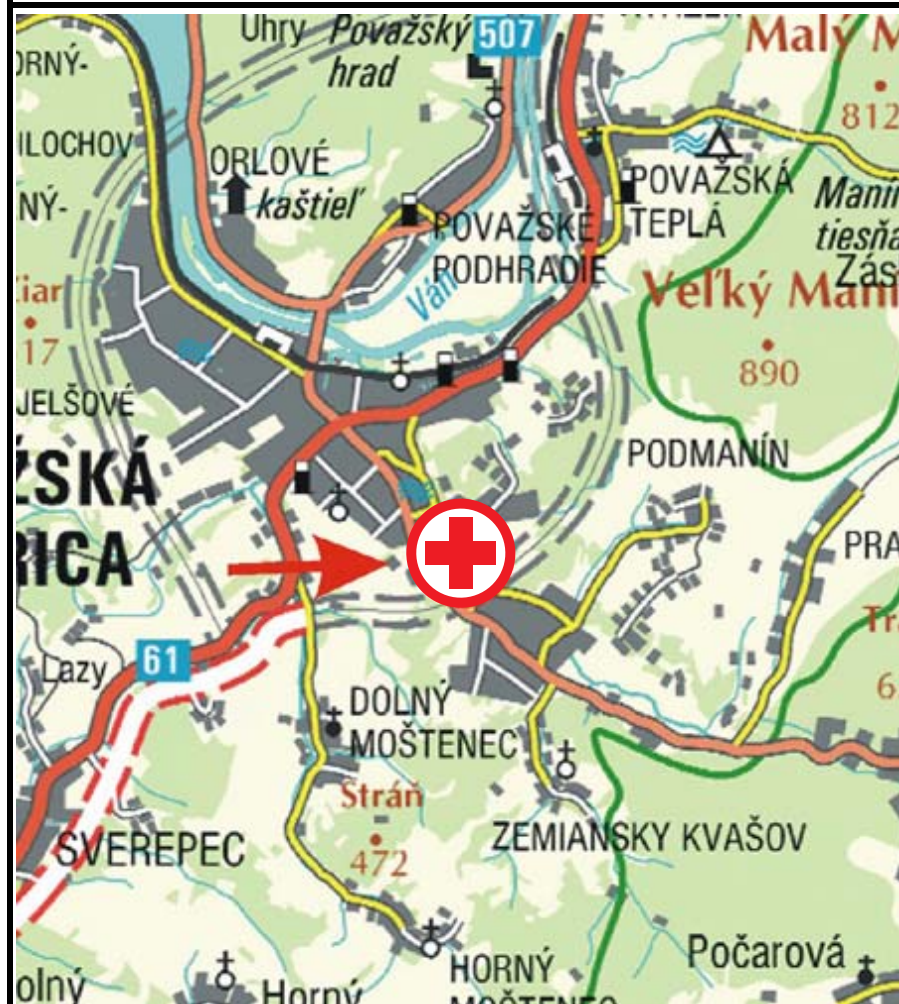

Kategória priblíženia:	VFR den/noc*	Trieda výkonnosti vrtuľníka:	CAT A
------------------------	--------------	------------------------------	-------

Doporučené smery priblíženia a odleta:	130° - 310°
--	-------------

Zakázané sektory:

Význačné prekážky:	stožiar VN 150m SE
--------------------	--------------------

Povrch plochy:	tráva	Určenie:	
----------------	-------	----------	--

Označenie plochy:	nie	Osvetlenie:	vlastné
-------------------	-----	-------------	---------

SFATO:		TLOF:	
--------	--	-------	--

\*- vlastné postupy

GPS

**POVAŽSKÁ BYSTRICA**

VISUAL APPROACH CHART

GPS