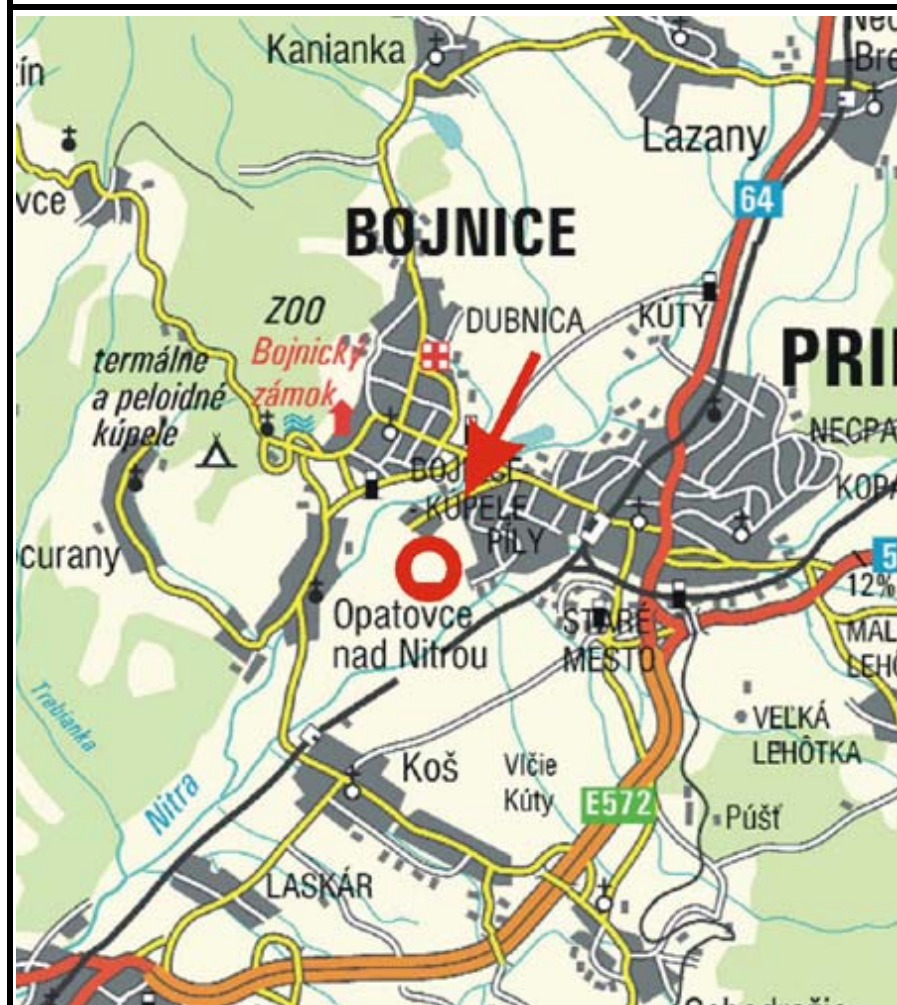

PRIEVIDZA LZPE N: 48° 45,97' E: 018° 35,20'
elev.: 853 ft

Adresa:	NsP, sídl. Bojnice, Nemocničná 2, 972 01 Bojnice		
Telefón:	046/54 30 619	Telefón ZS:	prostredníctvom KOS
Radiostanica ZS- frekvencia:	nil	Volací znak:	nil
Prievidza INFO	122,600 MHz		

Kategória priblíženia:	VFR den/noc*	Trieda výkonnosti vrtuľníka:	CAT C
Doporučené smery priblíženia a odleta:	040° - 220°		
Zakázané sektory:	Kúpele Bojnice pod 1850 ft		
Význačné prekážky:	budova aeroklubu E od dráhy		
Povrch plochy:	tráva	Určenie:	letisko
Označenie plochy:	nie	Osvetlenie:	vlastné
FATO:		TLOF:	

*- vlastné postupy

GPS

PRIEVIDZA

VISUAL APPROACH CHART

GPS