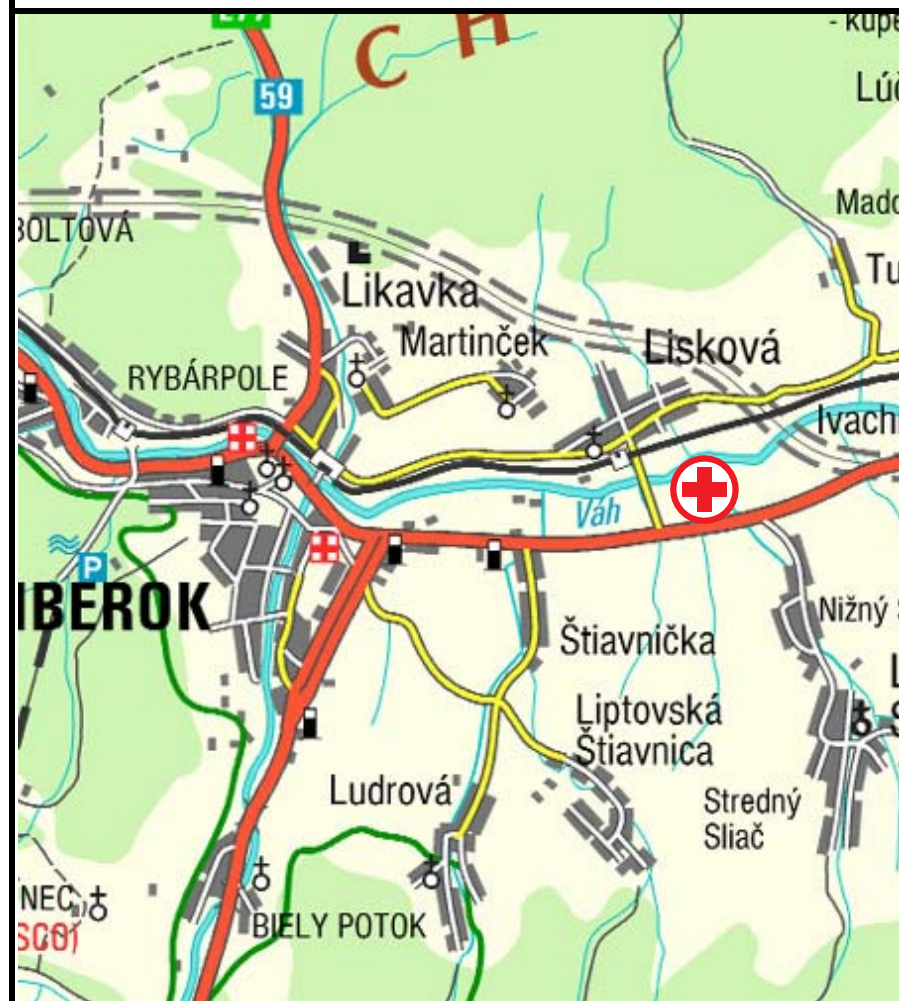

Ružomberok INFO 123,500MHz

Kategória priblíženia: VFR den/noc* Trieda výkonnosti vrtuľníka: CAT C

Doporučené smery priblíženia a odleta: 090°-240°

Zakázané sektory:

Význačné prekážky: osvetlený komíny papierni W 1,8 km

Povrch plochy: tráva Určenie: letisko

Označenie plochy: nie Osvetlenie: vlastné

FATO: TLOF:

*- vlastné postupy

GPS

RUŽOMBEROK

VISUAL APPROACH CHART

s.r.o.
REGIONAL HELI SERVICE